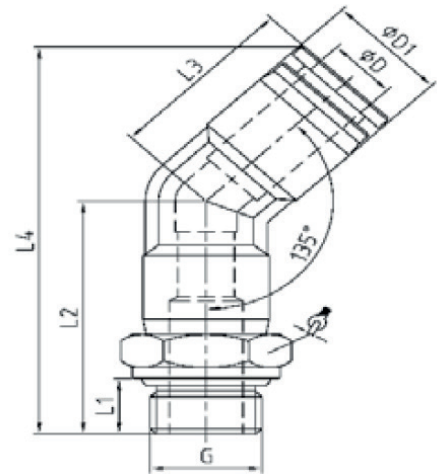

### SÉRIE RP45 - RACCORD COUDÉ 45° ORIENTABLE AVEC FILETAGE MÂLE BSP CYLINDRIQUE ET MÉTRIQUE

Réf. Air-techniques	øD	G''	L1	L2	L3	L4	øD1		
RP45M506	6	M5	3.5	22.5	19.2	40.5	13.3	12	10
RP45M606	6	M6	4	23.5	19.2	41.5	13.3	12	10
RP451806	6	G1/8	5.5	25.5	19.2	43.5	13.3	14	10
RP451406	6	G1/4	7.5	28	19.2	46	13.3	17	10
RP453806	6	G3/8	7.5	28.5	19.2	46.5	13.3	20	10
RP451808	8	G1/8	5.5	29	22.5	49.5	14.8	14	10
RP451408	8	G1/4	7.5	31.5	22.5	52	14.8	17	10
RP453808	8	G3/8	7.5	32	22.5	52.5	14.8	20	10
RP451208	8	G1/2	10	34.5	22.5	55	14.8	24	10